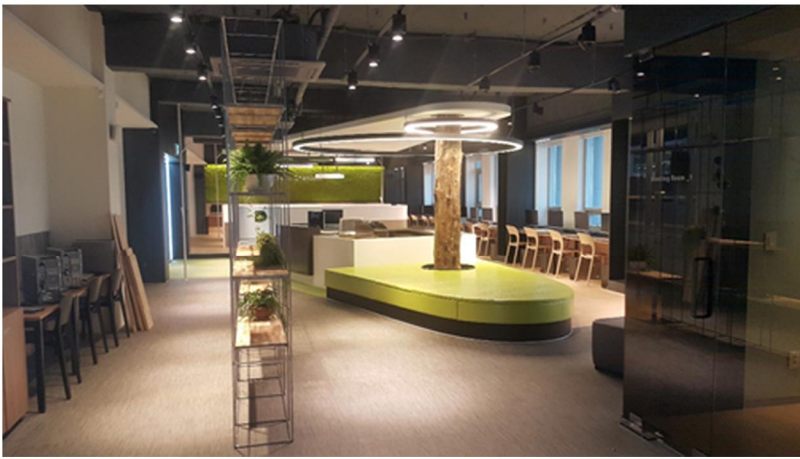

고척고 천정텍스 교체공사
DMC홍보관 리모델링 공사
한국도시철도 사무실조성공사
방일초 도서관 환경개선공사
lh 체력단련장 인테리어공사
경기빌딩사무실 개선공사
유현초 석면텍스 설치공사
서울대 행정관 리모델링공사
등곡초 천정텍스 교체공사
KAIST 제9호관 강의실공사
미니소 AK플라자 수원점
이화미디어고 비즈니스센터 설치공사
서울지방병무청 본관 MRI실 설치공사
성동공업고등학교 복합화 주차장개선공사
광진소방서 직원식당 및 주방 환경개선공사
한국전력공사 남서울지역본부 식당 및 회의실 리모델링 공사

미금초 천정텍스 교체공사
강남초 천정텍스 설치공사
방일초 도서관 환경개선공사
서울대 행정관 리모델링공사
한국전력공사 사무실 칸막이벽 이설 및 기타공사
국가방사선비상진료센터 방사선응급구역 환경개선공사
가락시장 가락물 판매동 방화벽 수선공사
서울교통공사 본사사옥 사무실 조성 건축공사
한국도박문제관리센터 상담실 증설공사
삼일로 창고극장 리모델링공사
KAIST 기숙사 침실 구조보강 공사
서울 신양중학교 교실출입문 교체공사
강화군 내가배수지 및 송수관로 건설공사

2017