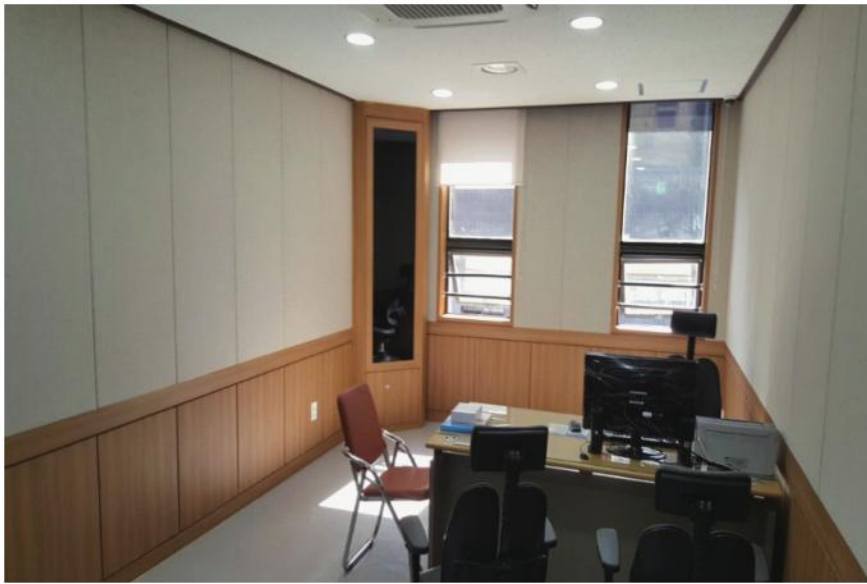

▲정화여자상업고등학교 환경개선공사

▲동구 평생학습관 리모델링공사