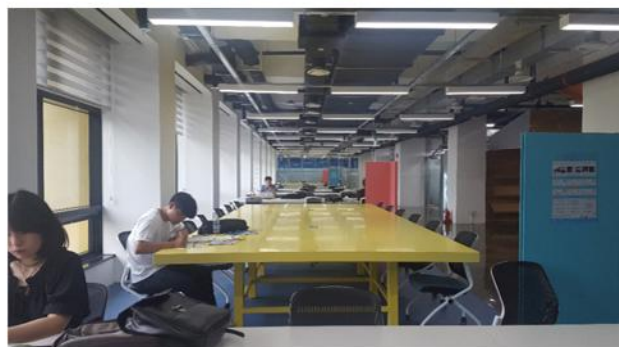

변경년월일	변경구분	변경내용	기록년월일 기록자(인)

공사실적소개

Portfolio

키친 인큐베이킹 Hall 인테리어 공사

서울 창업허브 푸드코트 통합조리실 및 개별 조리실 6개소 설치

창업정보 co-working 공간 조성

창업 갤러리 개설 공사

창업정보자료실 공간 조성

창업정보 미디어실 공간 조성

창업허브 입주기업 실별 공간 조성

창업허브 바-라운지 및 휴게공간 조성

중랑아트센터
리모델링

SH콜센터

인천광역시청
대회의실

▼ 강일초등학교 도서관

▼ KAIST 8호관 체력단련실