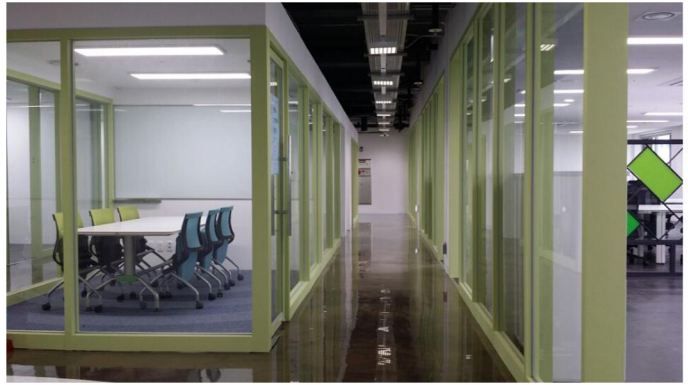

변경년월일	변경구분	변경내용	기록년월일 기록자(인)

공사실적소개

Portfolio

키친 인큐베이킹 Hall 인테리어 공사

서울 창업허브 푸드코트 통합조리실 및 개별 조리실 6개소 설치

창업정보 co-working 공간 조성

창업 갤러리 개설 공사

창업정보자료실 공간 조성

창업정보 미디어실 공간 조성

창업허브 입주기업 실별 공간 조성

창업허브 바-라운지 및 휴게공간 조성

중랑아트센터
리모델링

SH콜센터

인천광역시청
대회의실

▼ 강일초등학교 도서관

▼ KAIST 8호관 체력단련실