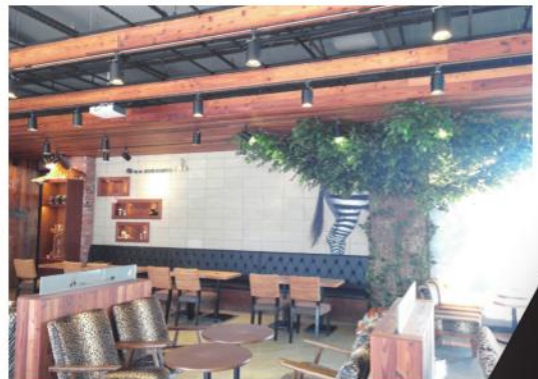

◇ 카페매장 Cafe.12pm 전국 24점

CAFE.12PM 

◆ 카페매장 ZOO COFFEE 전국 23점

ZOO COFFEE®

mm
INTERIOR DESIGN
주식회사 밀리미터