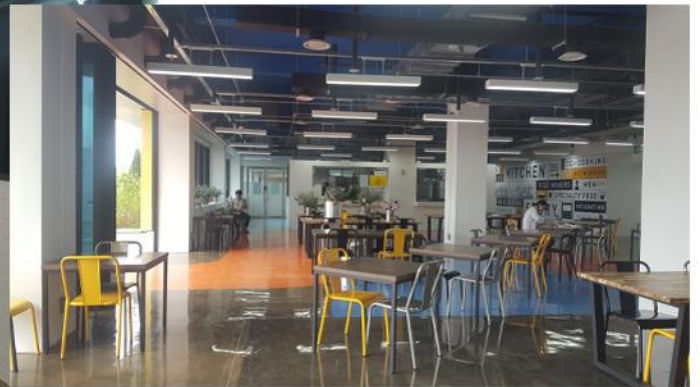

변경년월일	변경구분	변경내용	기록년월일 기록자(인)

공사실적소개

Portfolio

키친 인큐베이킹 Hall 인테리어 공사

서울 창업허브 푸드코트 통합조리실 및 개별 조리실 6개소 설치

창업정보 co-working 공간 조성

창업 갤러리 개설 공사

창업정보자료실 공간 조성

창업정보 미디어실 공간 조성

창업허브 입주기업 실별 공간 조성

창업허브 바-라운지 및 휴게공간 조성

중랑아트센터
리모델링

SH콜센터

인천광역시청
대회의실

▼ 강일초등학교 도서관

▼ KAIST 8호관 체력단련실