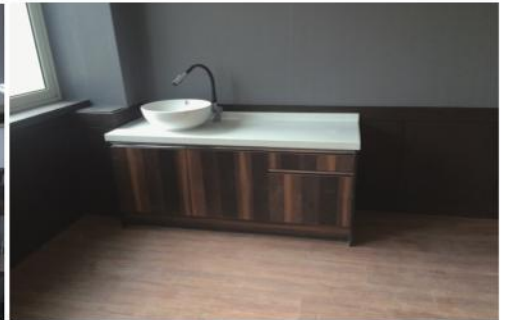

▲정화여자상업고등학교 환경개선공사

▲동구 평생학습관 리모델링공사

서울검찰청청사 영상녹화조사실 등 설치공사▲

▲청와대 외곽경비CP공사

▲종로산업정보학교 리모델링공사▲

한국도박문제관리센터 사무공간 회의실 수선공사
 서울캠퍼스 제9호관 3층 학생열람실 설치공사
 미니소코리아 신림포도물 인테리어 공사
 경신고등학교 교직원화장실 개선공사
 서울잠전초 운동장트랙개보수공사
 모자건강센터 설치 인테리어 공사
 종합민원실 안내부스 설치공사
 지하1,2층 건축물 보수공사
 간석동 피부관리실공사